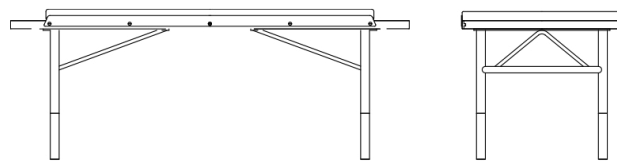

# Bordbænken

I begyndelsen af 1950'erne, inspireret af især amerikanske designere, skabte Finn Juhl en række møbler med stel af stålrør. Bordbænken er tilgængelig i tre forskellige længder og kan bestilles med bordplade i fineret teak, eg, valnød, Oregon pine eller sort linoleum. Stellet fås i bruneret stål eller malet i sort, orange eller lys blå, og bordbænken leveres med matchende trætæer. Messingkanten er valgfri, og det er desuden muligt at tilkøbe en foldbar hynde i stof eller læder. Bordbænken produceres på vores eget snedkerværksted i Ringkøbing.

Yderligere specifikationer og dimensioner for Bord-bænken kan findes på næste side.

**FJ 5511:**

Bord-bænk 136 cm (M/ Messinglister)

L 112 cm x B 45 cm x H 40 cm

Vægt: 11 kg

Kbm: 0,35 m<sup>3</sup>

**FJ 5517:**