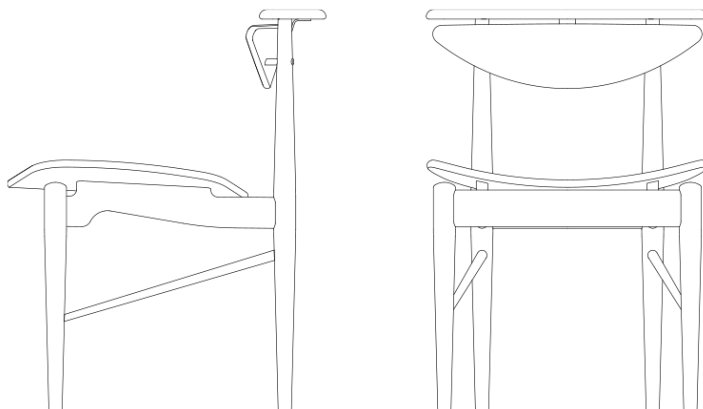

## Karmstolen m/ finérsæde

Finn Juhl | 1953

# Karmstolen m/ finérsæde

Karmstolen er designet i 1953 og er en af Finn Juhls mere enkle, men alligevel elegante møbler. Den er kendetegnet ved sine karakteristiske detaljer og unikke design. Karmstolen fås med stel i massiv eg med ryg i krydsfinér af eg og valnød, hvor det yderste lag er valnød. Karmen er i en kombination af massiv eg og valnød. Derudover fås stolen også i en udgave, der enten er fremstillet helt i ask, helt i eg eller sortmalet.

## Produktinfo

Kategori	Stol
Model	Karmstolen m/ finérsæde FJ 5311
Design	Finn Juhl
Årstal	1953
Relanceret	2018
Materialer	Karmstolen fås med stel i massiv eg med ryg i krydsfinér af eg og valnød, hvor det yderste lag er valnød. Karmen er i en kombination af massiv eg og valnød. Derudover fås stolen også i en udgave, der enten er fremstillet helt i ask, helt i eg eller sortmalet.
Dimensioner	Størrelse: B 52 cm x D 58 cm x H 74 cm Sædehøjde: 45 cm Vægt: 7 kg Kbm: 0,25 m <sup>3</sup>