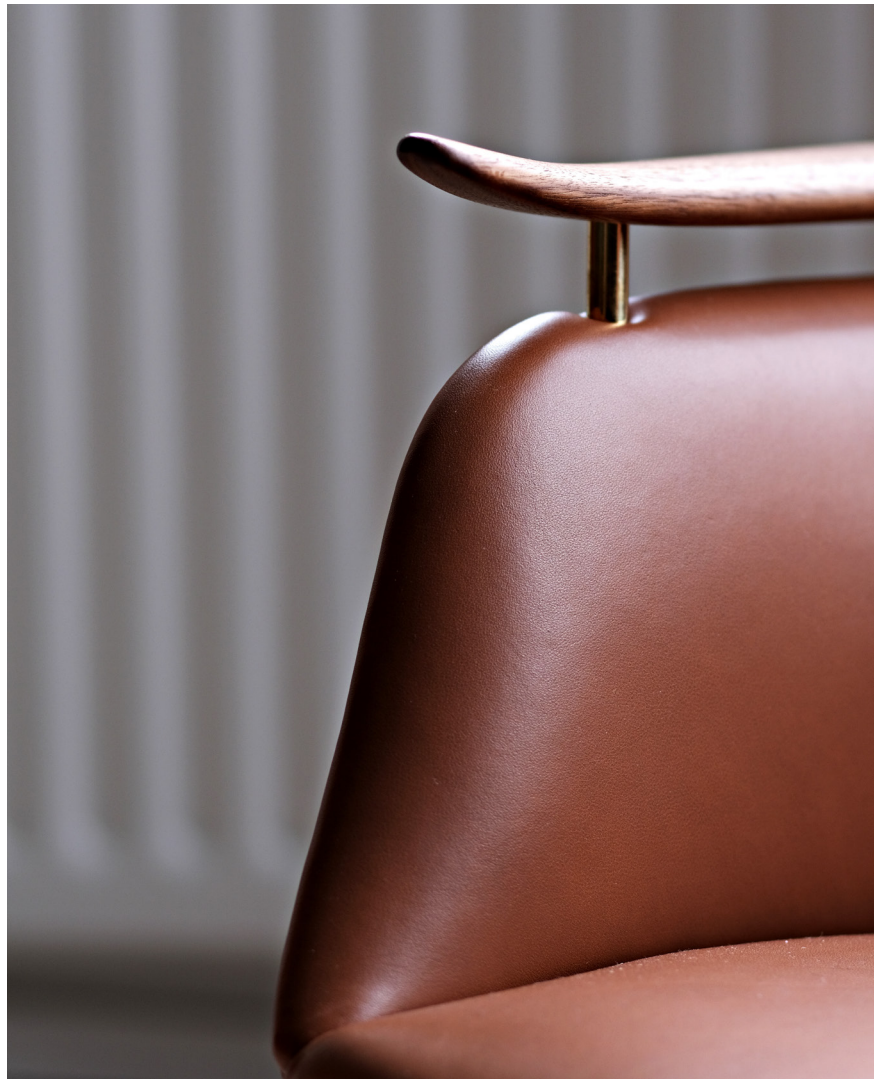

# 53-sofaen

53-sofaen har altid været et af Finn Juhls mest populære og eftertragtede møbler. Sofaen er kendetegnet ved et elegant og skulpturelt udtryk, der integrerer træmøblets lethed og elegance i et polstret korpus. Sofaen omfavner den siddende person og tilfører gedigen komfort. Armlænet bevæger sig elegant over polstringen og skaber illusionen af, at det svæver frit. 53-sofaen bliver håndsyet i Danmark i enten tekstil eller læder og fås med stel i eg eller valnød. Der kan desuden bestilles en løs hynde til sofaen. I samme serie findes også en lænestol.