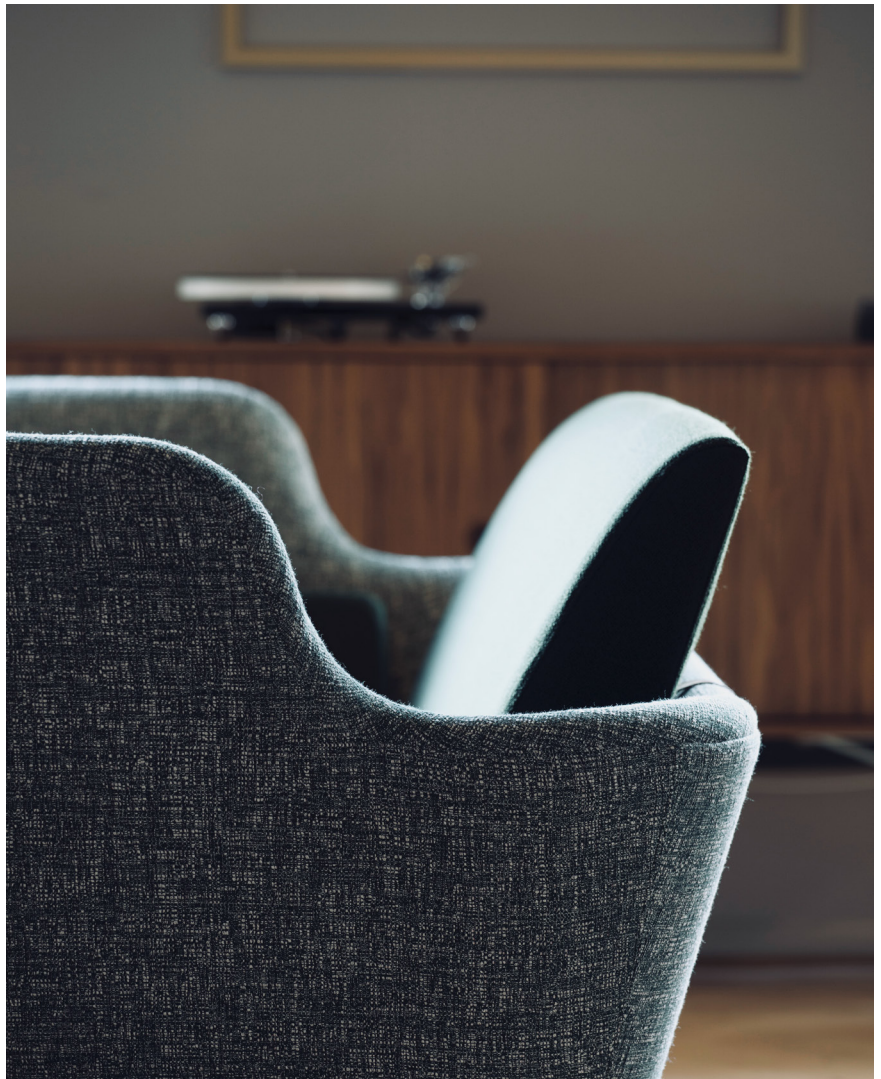

HOUSE OF FINN JUHL

57-sofaen

Finn Juhl | 1957

57-sofaen

57-sofaen, designet af Finn Juhl i 1957, var det allerførste Finn Juhl-møbel, vi relancerede. Sofaens skulpturelle silhuet er defineret af glatte, rene linjer, og de høje armlæn omfavner nærmest sædet, hvilket skaber et hyggeligt og komfortabelt område. Dette unikke design er sandelig tidløst. 57-sofaen bliver håndsyet i Danmark med polstring i enten tekstil eller læder, og sædet er med fjedre. Benene er tilgængelige i enten bruneret eller rustfrit stål, med fodtøjet i valnød eller eg.

Produktinfo

Kategori	Sofa
Model	57-sofaen FJ 5700
Design	Finn Juhl
Årstal	1957
Relanceret	2000
Materialer	Ben: Bruneret eller rustfrit stål med fødder i valnød eller eg Polstring: Læder eller tekstil
Dimensioner	Størrelse: B 234 cm x D 83 cm x H 86 cm Sædehøjde: 38 cm Vægt: 65 kg Kbm: 2,59 m ³
Antal pr. kolli	1